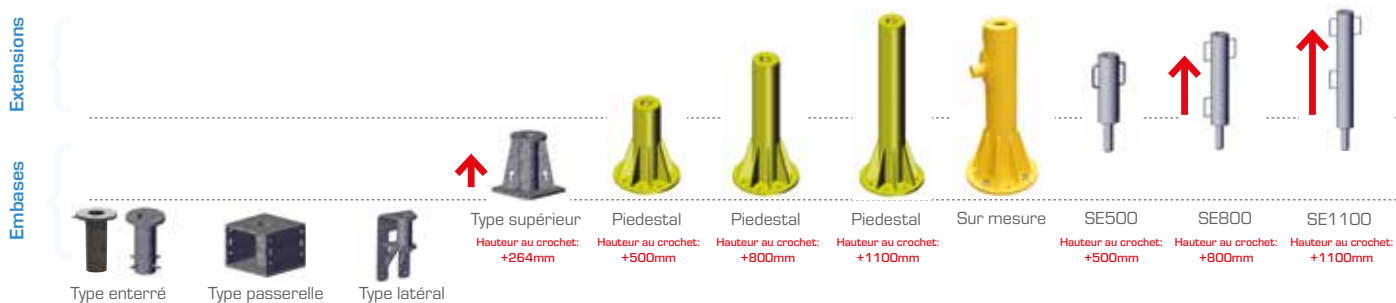

PORTA-BASE™

Embases mobiles pour les potences PORTA-DAVIT 500 de REID

CMU 500KG

1 Opérateur

Différentes configurations & sacs de transport

EN795
90°, 180° & 360°

Une extension de la gamme d'embases véritablement innovante en complément de la gamme d'embases fixes pour renforcer la flexibilité de la PORTA-DAVIT. La PORTA-BASE est l'embase la plus pratique là où la pose d'embase fixe n'est pas possible.

PORTA-BASE Information:

- **CMU MARCHANDISES** Jusqu'à 500kg à 1000mm max de portée.
- **CMU SECURITE DES PERSONNES** Jusqu'à 120kg
- **PORTABLE** Livré avec sacs résistant pour un transport et stockage aisés.
- **SPECIFICATIONS**
  - Chaque pied est équipé d'un niveau à bulle, ils sont réglables pour les terrains irréguliers
  - Compatible avec les embases type 65
  - Convient aux environnements propres

Les embases mobiles PORTA-BASE ne sont pas compatibles avec les extensions d'embase, les potences PORTA-DAVIT QUANTUM et T-DAVIT.