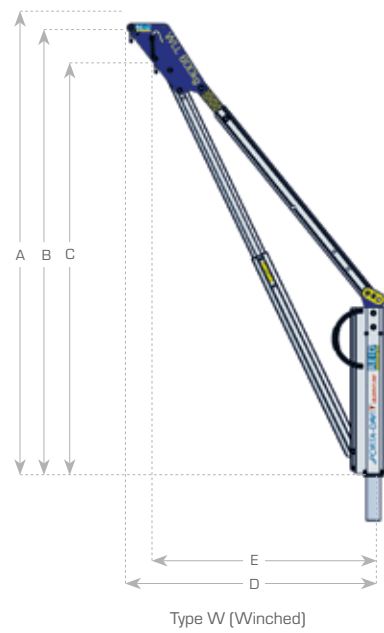

PORTA-DAVIT QUANTUM Dimensions

Radius Adjustment Points

	WLL	Radius Adjustment Points	Dimensions (mm)				
			A	B	C	D*	E*
PDQ 1	600kg	1	2007	1935	1799	1200	1100
		2	2061	1989	1848	1100	1000
		3	2111	2039	1892	1000	900
PDQ 2	500kg	1	1837	1766	1647	1500	1400
		2	1899	1827	1703	1400	1300
		3	1957	1885	1755	1300	1200