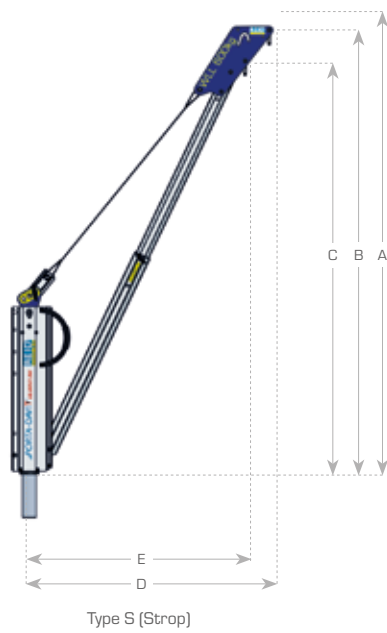

PORTA-DAVIT QUANTUM Dimensions

Radius Adjustment Points

	WLL	Radius Adjustment Points	Dimensions (mm)				
			A	B	C	D*	E*
PDQ 1	600kg	1	2007	1935	1799	1200	1100
		2	2061	1989	1848	1100	1000
		3	2111	2039	1892	1000	900
PDQ 2	500kg	1	1837	1766	1647	1500	1400
		2	1899	1827	1703	1400	1300
		3	1957	1885	1755	1300	1200