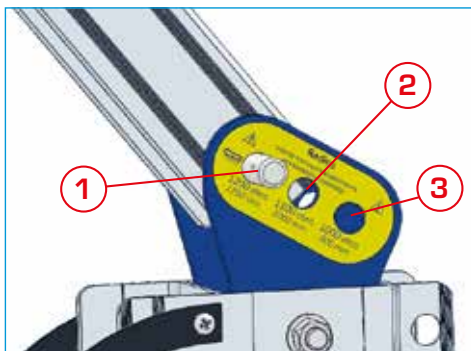

PORTA-DAVIT QUANTUM Dimensions

Radius Adjustment Points

	WLL	Radius Adjustment Points	Dimensions (mm)				
			A	B	C	D*	E*
PDQ 1	600kg	1	2007	1935	1799	1200	1100
		2	2061	1989	1848	1100	1000
		3	2111	2039	1892	1000	900
PDQ 2	500kg	1	1837	1766	1647	1500	1400
		2	1899	1827	1703	1400	1300
		3	1957	1885	1755	1300	1200